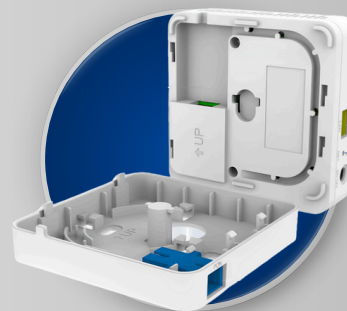

ONU XPON PTO Integrada

FW2801SC

- > PON Interface
- > GE(RJ45)
- > Preset