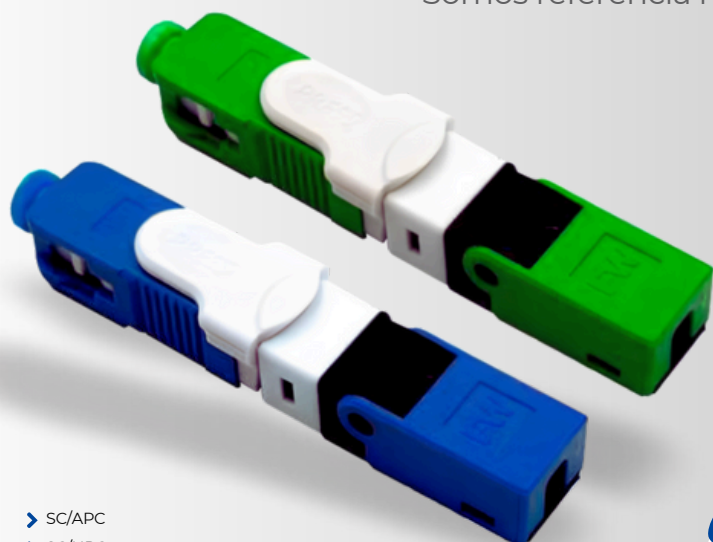

Conector de Campo FW

A **FW Distribuição**, foi a primeira empresa a introduzir no mercado brasileiro e homologar na **Anatel** para comercialização este modelo de conector de campo.

Somos referência no Brasil neste modelo de conector.