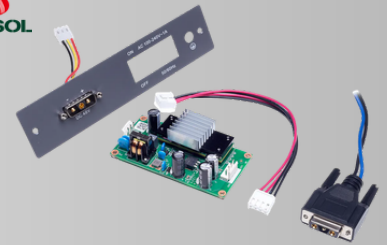

Fonte de Alimentação  
AC BIVOLT

OLT FW1600 8 PORTAS SERIES

Fonte de Alimentação  
AC BIVOLT

OLT FW1600 4 PORTAS SERIES

Fonte de Alimentação  
DC

-48V GPON V1600G0-B

Fonte de Alimentação  
DC

48V GPON V1600G2-B