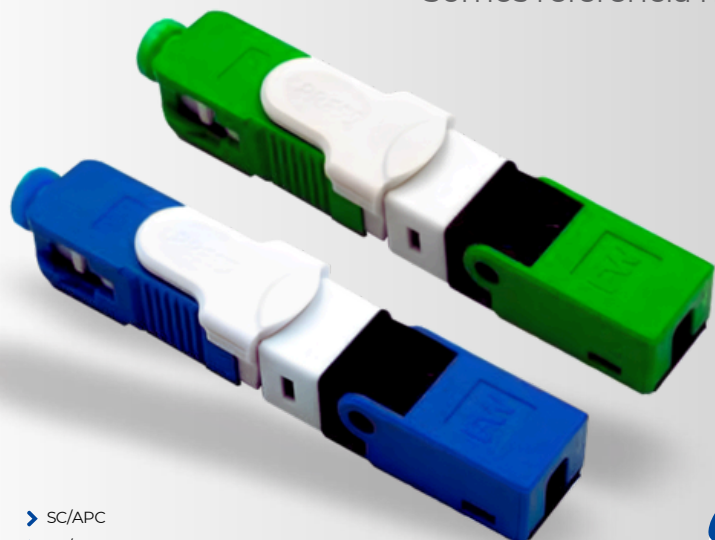

Conector de Campo FW

A **FW Distribuição**, foi a primeira empresa a introduzir no mercado brasileiro e homologar na **Anatel** para comercialização este modelo de conector de campo.

Somos referência no Brasil neste modelo de conector.